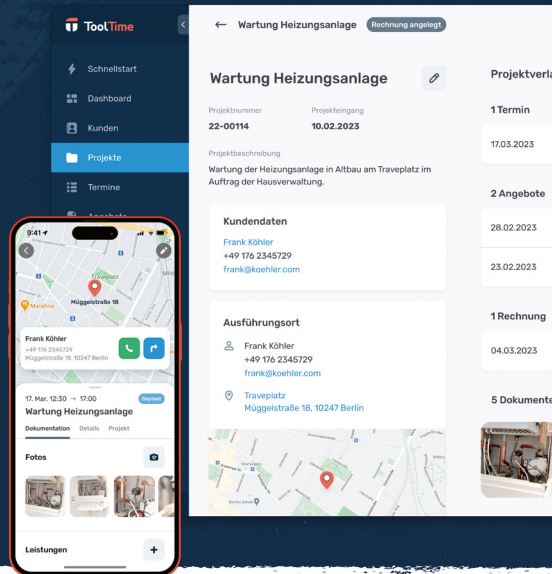

# DEIN WERKZEUG GEGEN PAPIERKRAM

Von Angebot bis Zeiterfassung -  
hol' Dir jetzt die Software für  
Deinen ganzen Betrieb.

## HÄNG' ÜBERSTUNDEN AN DEN NAGEL

Nervige Büroarbeit mit einer Software abhaken.  
Mit ToolTime geht das schnell und leicht.

-  Angebote & Rechnungen mit Großhandel-Integration
-  Mobile Dokumentation
-  Digitale Arbeits scheine & Kundensignatur
-  Umfangreiche Schnittstellen wie GAEB, IDS & Dananorm
-  Übersichtliche Einsatzplanung & Zeiterfassung
-  Material- und Leistungskatalog

## EINMAL MIT PROFIS ARBEITEN

Du bist Profi im Handwerk. Wir sind Profis darin,  
Deine Büroarbeit einfacher zu machen.