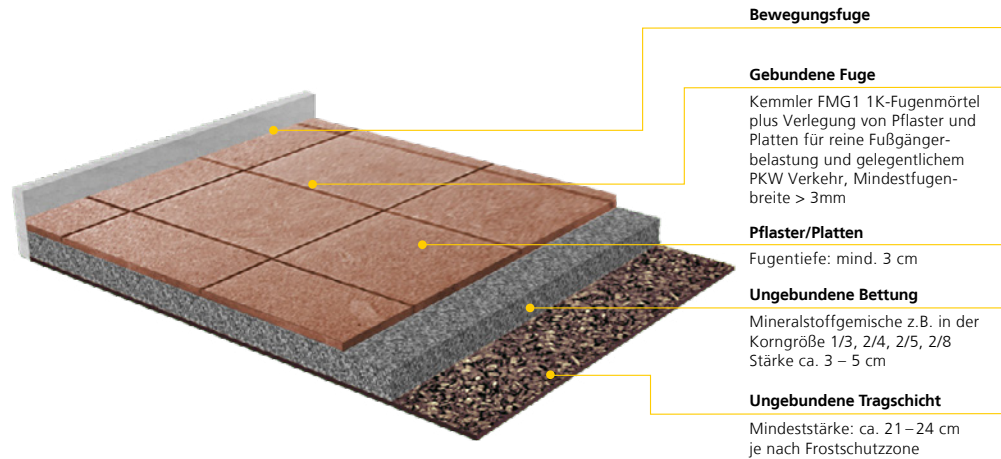

Für Fußgängerbelastung

Fugenbreite ≥ 3 mm

Für gelegentlichen PKW-Verkehr

Saubere Oberfläche

Wasserdurchlässig

Speziell für beschichteten Betonstein

Verarbeitung

Fläche rückstandsfrei reinigen.

Für leichte bis mittlere Verkehrsbelastung

Regensicher, kein Abdecken

Wasserdurchlässig

Saubere Oberfläche

Fugenbreite ≥ 5 mm

Für besonders breite Fugen

Verarbeitung

Fläche rückstandsfrei reinigen.

Fläche vornässen.

Bindemittelkomponente zugeben.

Homogen mischen.

Mörtel einarbeiten.

Mit Wasser-sprühstrahl und

echtem Besen abreinigen.

Nachbehandlung beachten!

Systemaufbauten

Pflaster und Platten in loser Verlegung

Dieser Aufbauhinweis dient zur Orientierung für die **lose** Verlegung und feste Verlegung von Pflaster und Platten. Bitte beachten Sie: Bei der losen Verlegung kann es durch Setzungen im Splittbett zu Rissen in der gebundenen Fuge kommen.