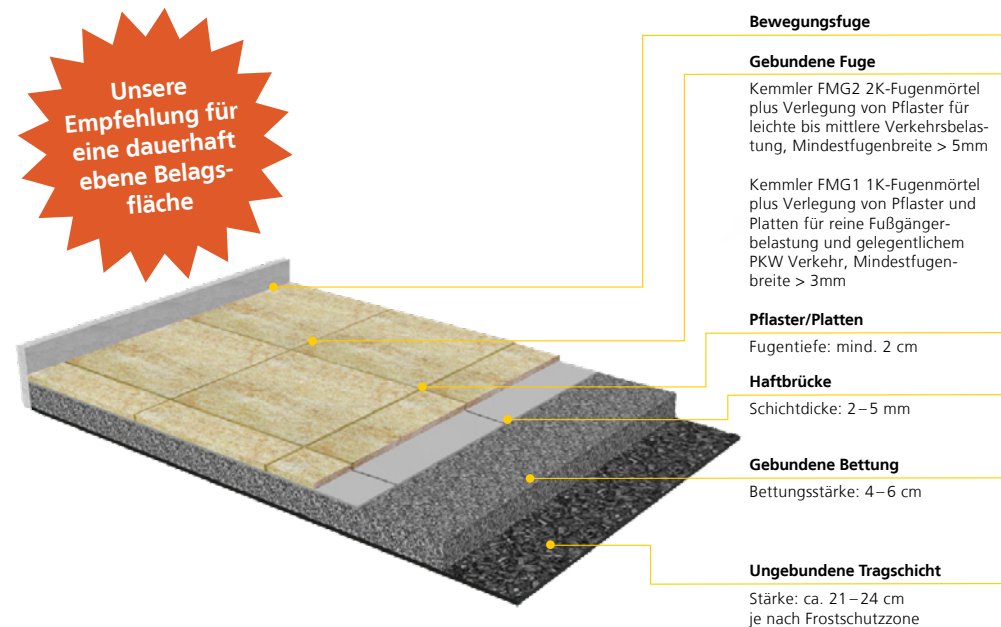

Pflaster und Platten in fester Verlegung

Dieser Aufbauhinweis dient zur Orientierung für die **feste** Verlegung und feste Verlegung von Pflaster und Platten.

Unsere Empfehlung für eine dauerhaft ebene Belagsfläche